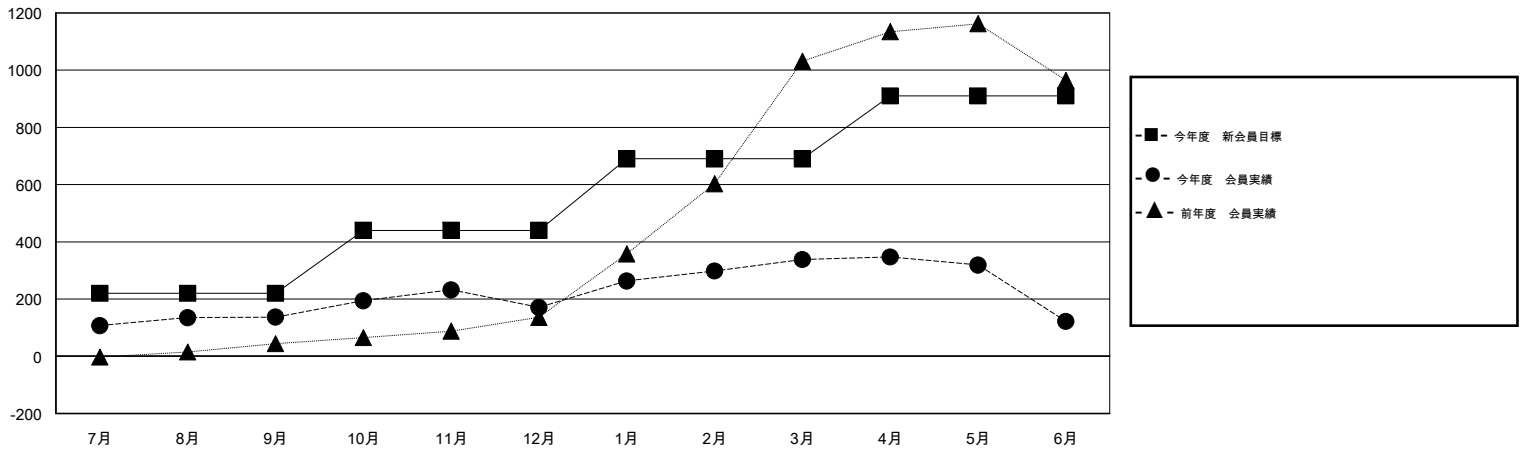

# MONTHLY MEMBERSHIP PROGRESS REPORT

District 334 B

Results as of: 6/30/2015

GMT: Chikao Suzuki

地域 JAPAN

GMT会則地域 5-Jap

クラブ				
結果 : 2014-2015				
四半期	新クラブ目標	新クラブ	解散クラブ	純増 / 減
7月/8月/9月	0	0	0	0
10月/11月/12月	0	0	0	0
1月/2月/3月	1	0	0	0
4月/5月/6月	0	0	0	0

名				
結果 : 2014-2015				
四半期	新会員目標	チャーターメン バー / 新会員	退会者	純増 / 減
7月/8月/9月	220	189	52	137
10月/11月/12月	220	120	86	34
1月/2月/3月	250	220	53	167
4月/5月/6月	220	71	287	-216

新クラブ目標及び実績累計

会員目標及び実績累計

解散クラブ: 0	69 CLUBS OF 81 一名以上の新会員を登録	男女別
		男性 3,470 (64.39%)
		女性 1,919 (35.61%)
退会者	<a href="#">健康診断データはこちら</a>	家族会員 3,991
物故会員 31		世帯主 1,717
クラブ解散 0		世帯主以外 2,274
その他 447		
合計 478		